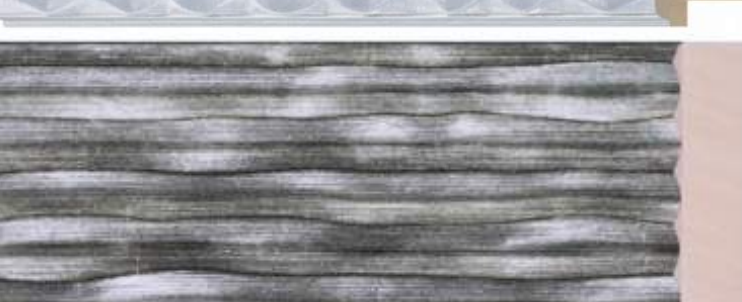

ZLATÁ
STRIEBORNÁ
VINTAGE
9cm

MODERN

line

Linette

ZLATÁ
CHAMPAGNE
OLOVENÁ
STRIEBORNÁ
9,5cm

Leticia

STRIEBORNÁ
ZLATÁ
9,7cm

Lucia