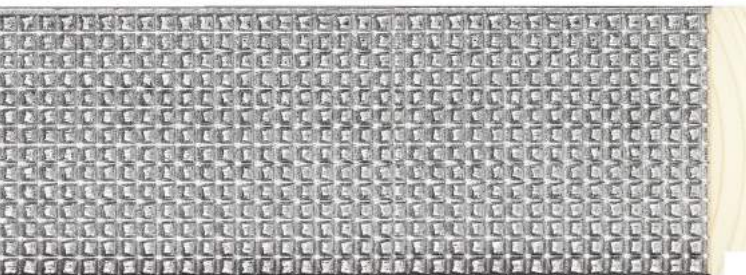

ZLATÁ
STRIEBORNÁ
VINTAGE
9cm

MODERN

line

Linette

ZLATÁ
CHAMPAGNE
OLOVENÁ
STRIEBORNÁ
9,5cm

Leticia

STRIEBORNÁ
ZLATÁ
9,7cm

Lucia

ZLATÁ
RUŽOVÁ
8,4cm

Barbara

ZLATÁ
PATINA
BIELA
8cm

Versace

BIELA PEARL
STRIEBORNÁ
PATINA
OLOVENÁ
ZLATÁ
8,4cm

Flora

BIELA VINTAGE
STRIEBORNÁ

PATINA