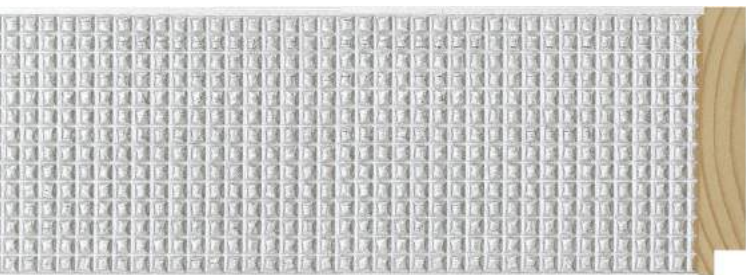

ZLATÁ
STRIEBORNÁ
VINTAGE
9cm

MODERN

line

Linette

ZLATÁ
CHAMPAGNE
OLOVENÁ
STRIEBORNÁ
9,5cm

Leticia

STRIEBORNÁ
ZLATÁ
9,7cm

Lucia

ZLATÁ
RUŽOVÁ
8,4cm

Barbara

ZLATÁ
PATINA
BIELA
8cm

Versace

BIELA PEARL
STRIEBORNÁ
PATINA
OLOVENÁ
ZLATÁ
8,4cm

Flora

BIELA VINTAGE
STRIEBORNÁ

PATINA