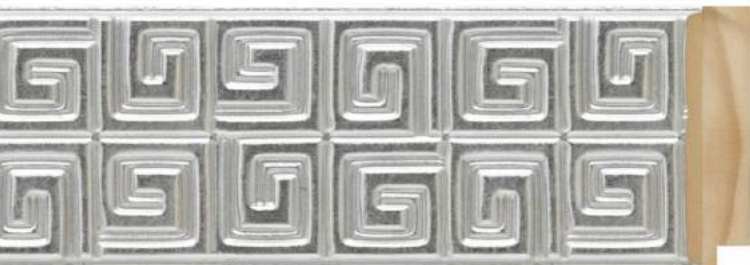

ZLATÁ
STRIEBORNÁ
VINTAGE
9cm

MODERN

line

Linette

ZLATÁ
CHAMPAGNE
OLOVENÁ
STRIEBORNÁ
9,5cm

Leticia

STRIEBORNÁ
ZLATÁ
9,7cm

Lucia

ZLATÁ
RUŽOVÁ
8,4cm

Barbara

ZLATÁ
PATINA
BIELA
8cm

Versace

BIELA PEARL
STRIEBORNÁ
PATINA
OLOVENÁ
ZLATÁ
8,4cm

Flora

BIELA VINTAGE
STRIEBORNÁ

PATINA