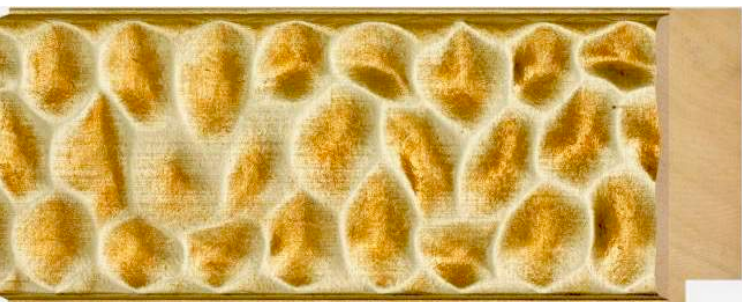

STRIEBORNÁ
9cm

Rosalita

ZLATÁ
ČERVENÁ
6,7cm

Julia

GRAFIT
STRIEBORNÁ
ZLATÁ
MEDENÁ
ČERVENÁ
BIELA
ČIERNA
8cm

BAROKO

line

Donna

ZLATÁ
CHAMPAGNE
STRIEBORNÁ
BIELA
ČIERNA
ČERVENÁ
9cm

Bella

ZLATÁ
STRIEBORNÁ
PATINA
8cm

Diana

ČIERNA
STRIEBORNÁ
BIELA
VINTAGE
BRONZ
ZLATÁ
10,5cm

Diana

VINTAGE
BRONZ
ZLATÁ
10,5cm

Ophelia

ZLATÁ
STRIEBORNÁ
VINTAGE
9cm

MODERN

line

Linette

ZLATÁ
CHAMPAGNE
OLOVENÁ
STRIEBORNÁ
9,5cm

Leticia

STRIEBORNÁ
ZLATÁ
9,7cm

Lucia